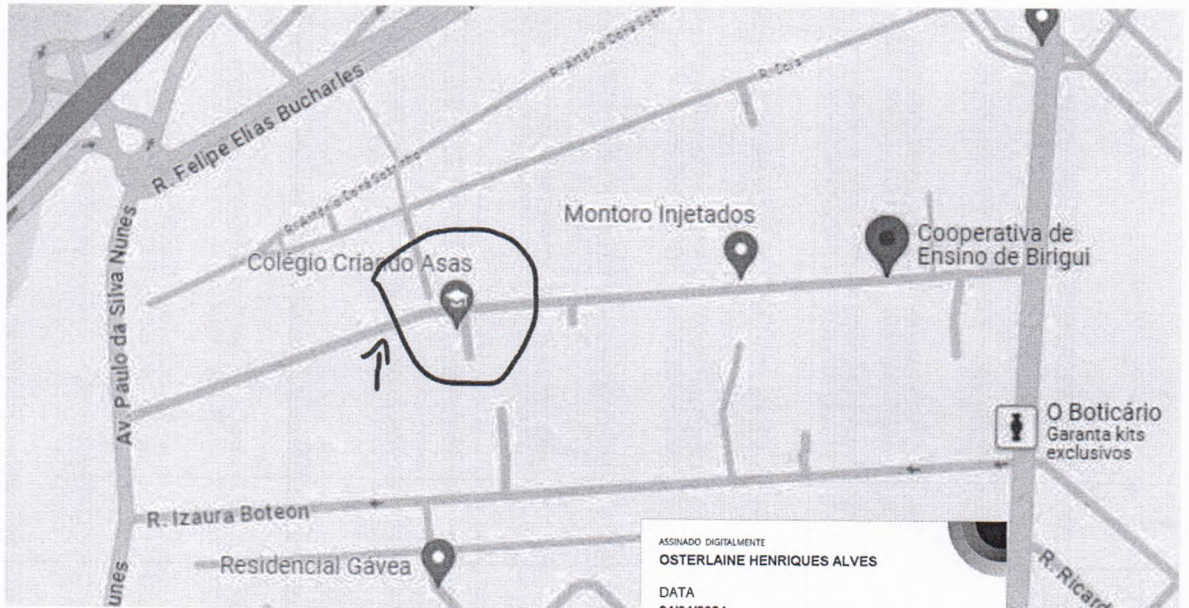

ASSINADO DIGITALMENTE
OSTERLAINE HENRIQUES ALVES

DATA
24/04/2024